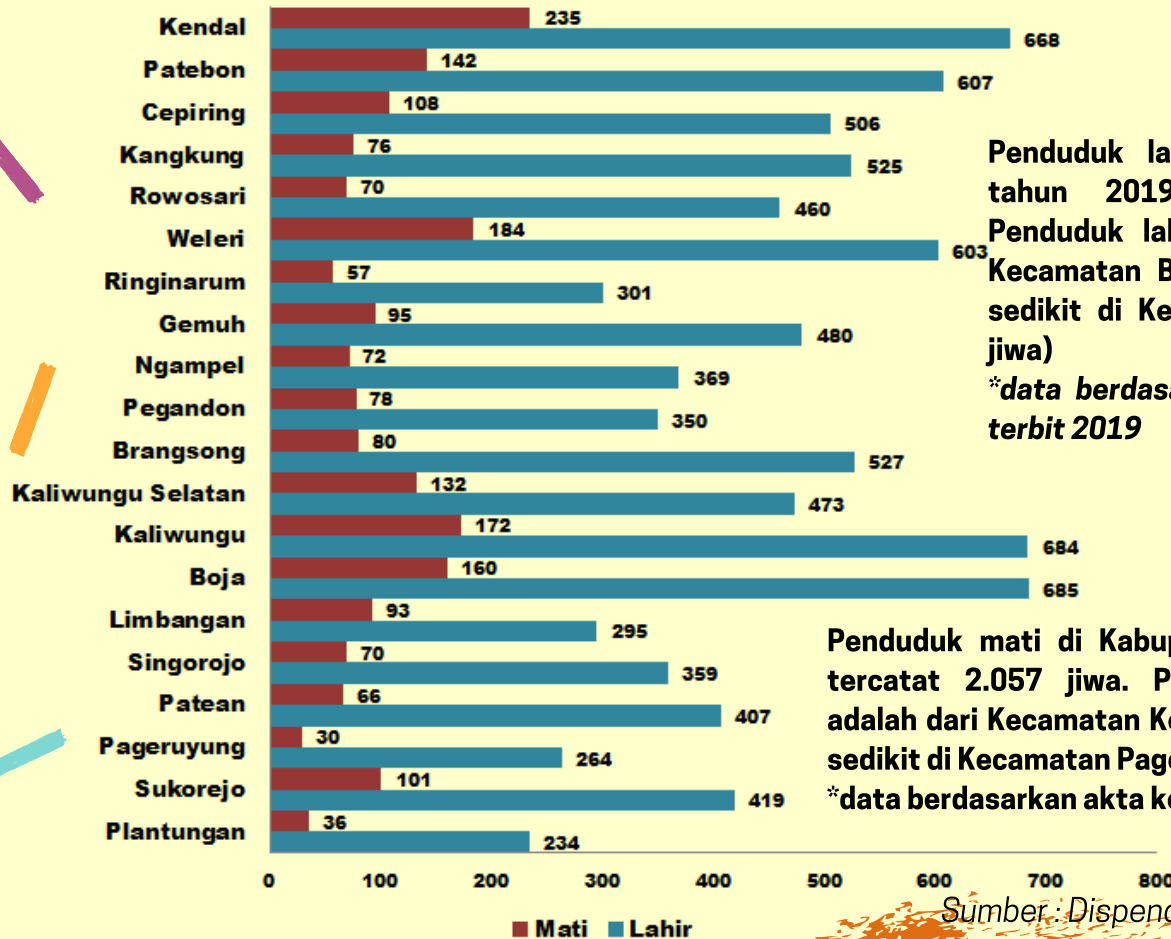

# Jumlah Penduduk Datang, Pergi, Lahir dan Mati per Kecamatan di Kabupaten Kendal Tahun 2019

Penduduk yang datang ke wilayah Kabupaten Kendal tahun 2019 tercatat 9.207 jiwa. Penduduk datang terbanyak adalah di Kecamatan Boja (1.371 jiwa) dan paling sedikit di Kecamatan Ngampel (201 jiwa)

Penduduk yang pergi dari wilayah Kabupaten Kendal tahun 2019 tercatat 7.381 jiwa. Penduduk pergi terbanyak adalah dari Kecamatan Boja (752 jiwa) dan paling sedikit di Kecamatan Ngampel (191 jiwa)

Penduduk lahir di Kabupaten Kendal tahun 2019 tercatat 9.216 jiwa. Penduduk lahir terbanyak adalah dari Kecamatan Boja (685 jiwa) dan paling sedikit di Kecamatan Plantungan (234 jiwa)

\*data berdasarkan akta kelahiran yang terbit 2019

Penduduk mati di Kabupaten Kendal tahun 2019 tercatat 2.057 jiwa. Penduduk mati terbanyak adalah dari Kecamatan Kendal (235 jiwa) dan paling sedikit di Kecamatan Pageruyung (30 jiwa)