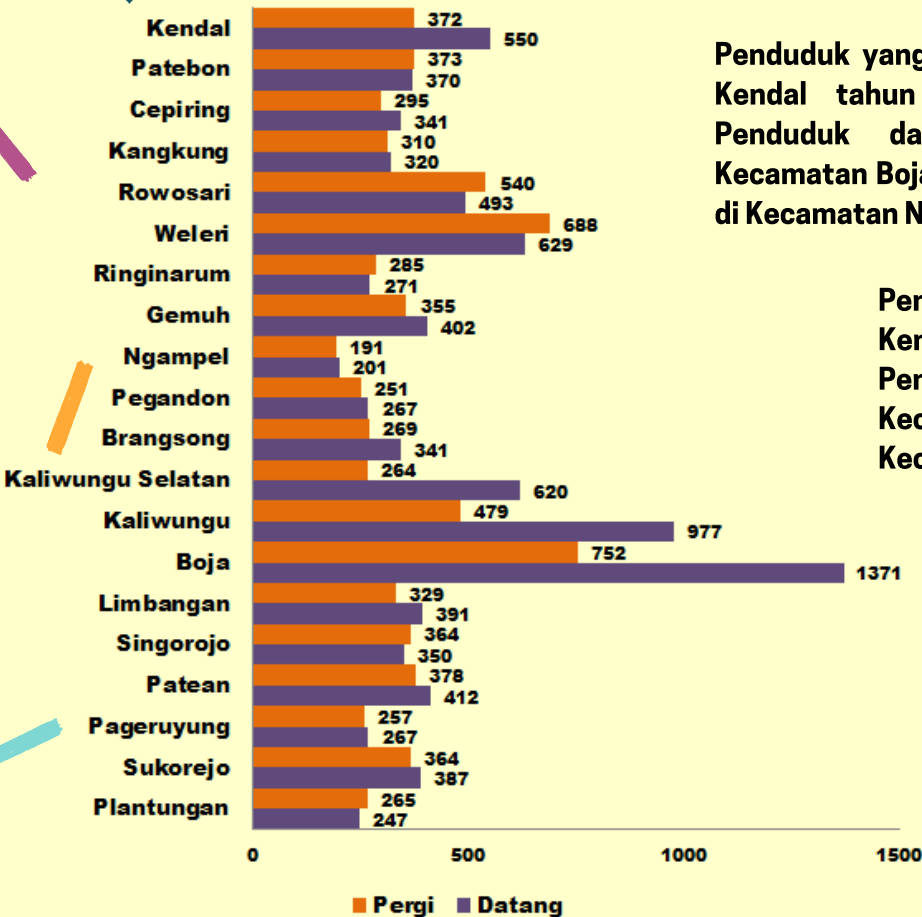

# Jumlah Penduduk Datang, Pergi, Lahir dan Mati per Kecamatan di Kabupaten Kendal Tahun 2019

Penduduk yang datang ke wilayah Kabupaten Kendal tahun 2019 tercatat 9.207 jiwa. Penduduk datang terbanyak adalah di Kecamatan Boja (1.371 jiwa) dan paling sedikit di Kecamatan Ngampel (201 jiwa)

Penduduk yang pergi dari wilayah Kabupaten Kendal tahun 2019 tercatat 7.381 jiwa. Penduduk pergi terbanyak adalah dari Kecamatan Boja (752 jiwa) dan paling sedikit di Kecamatan Ngampel (191 jiwa)

Penduduk lahir di Kabupaten Kendal tahun 2019 tercatat 9.216 jiwa. Penduduk lahir terbanyak adalah dari Kecamatan Boja (685 jiwa) dan paling sedikit di Kecamatan Plantungan (234 jiwa)

\*data berdasarkan akta kelahiran yang terbit 2019

Penduduk mati di Kabupaten Kendal tahun 2019 tercatat 2.057 jiwa. Penduduk mati terbanyak adalah dari Kecamatan Kendal (235 jiwa) dan paling sedikit di Kecamatan Pageruyung (30 jiwa)