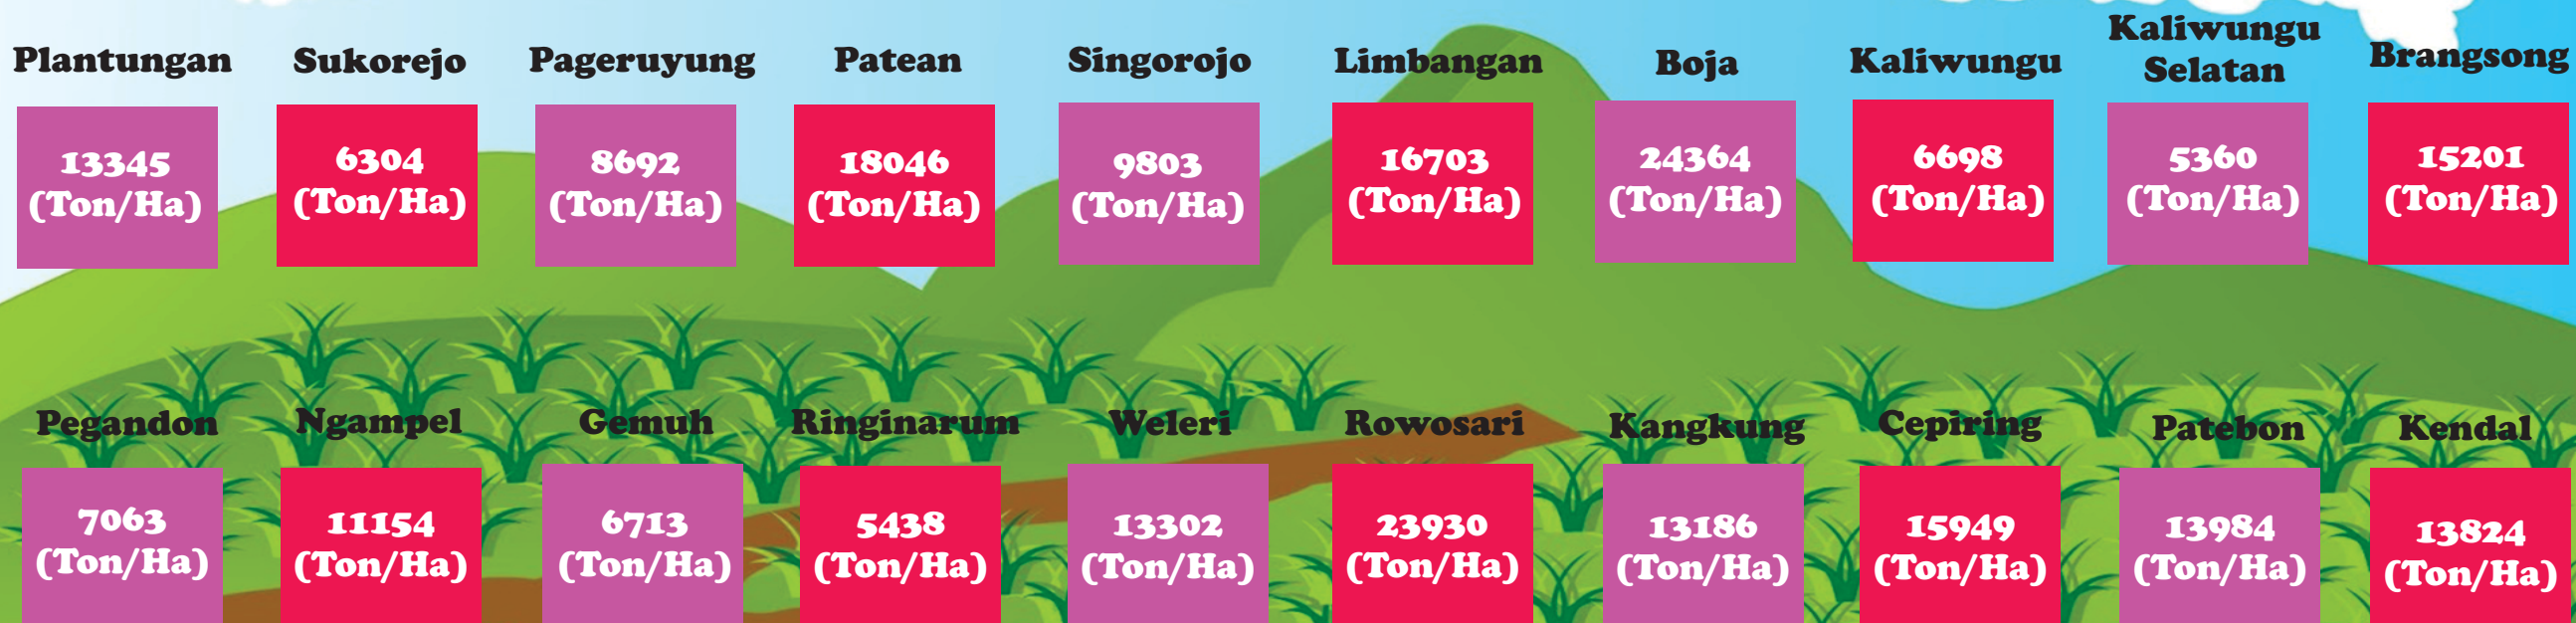

# PRODUKSI PADI SAWAH DAN GOGO DI KABUPATEN KENDAL TAHUN 2018

Sumber data : Dinas Pertanian dan Pangan, 2019.

Di Kabupaten Kendal, produksi padi sawah dan gogo pada tahun 2018 yang terbesar ada di Kecamatan Boja, yaitu sebesar 24.364 Ton/Ha. Sedangkan produksi padi sawah dan gogo terkecil pada tahun 2018 ada di Kecamatan Kaliwungu Selatan, yaitu sebesar 5.360 Ton/Ha.