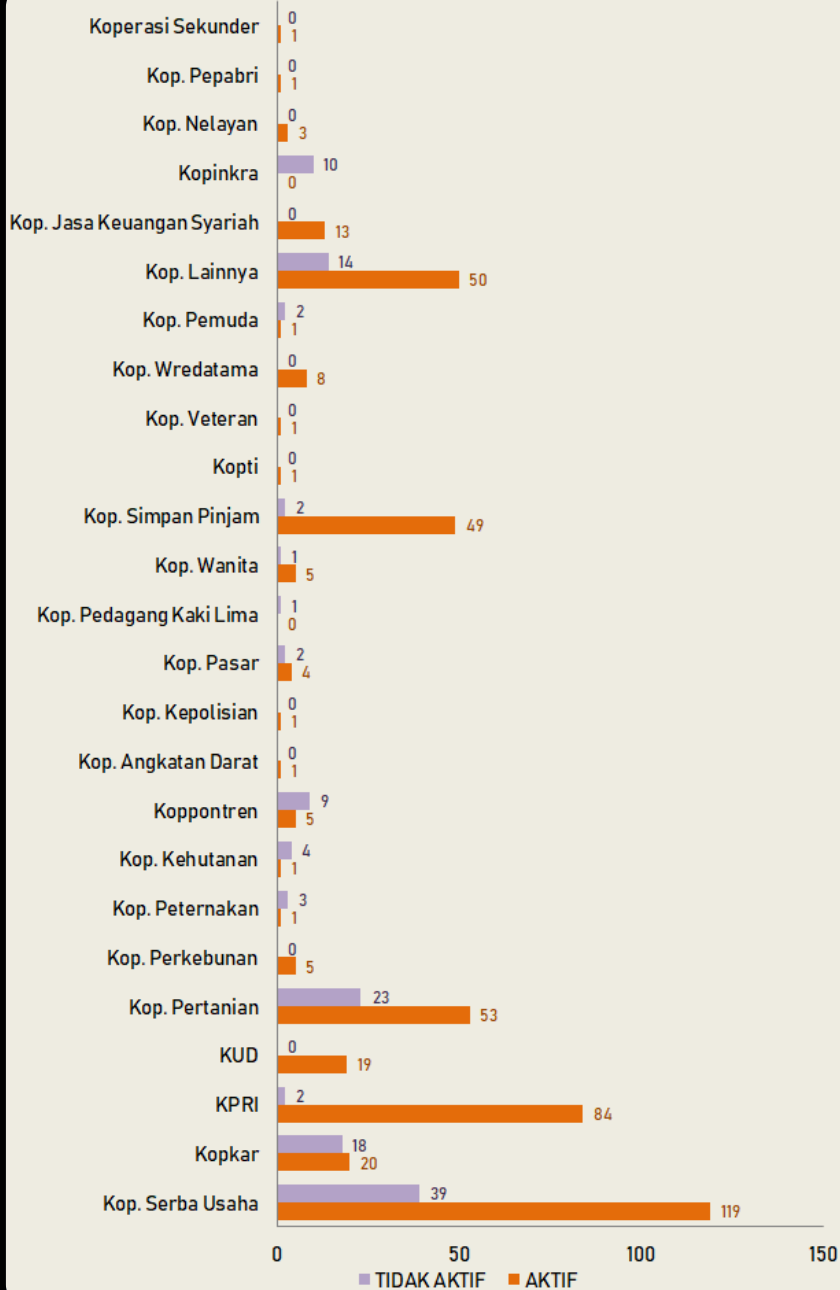

KOPERASI DI KABUPATEN KENDAL TAHUN 2019

**TOTAL KOPERASI
576**

**KOPERASI AKTIF
446**

Koperasi aktif terbanyak dari kelompok Koperasi Serba Usaha (KSU) yaitu 119 koperasi.

**KOPERASI
TIDAK AKTIF
130**

Koperasi tidak aktif terbanyak dari kelompok Koperasi Serba Usaha (KSU) yaitu 39 koperasi.

Koperasi di katakan tidak aktif karena koperasi tersebut tidak melakukan RAT dan tidak mengirim laporan triwulan ke Disperinkop UKM, walaupun operasionalnya masih ada.

Sumber : Disperinkop UKM Kabupaten Kendal, 2019.