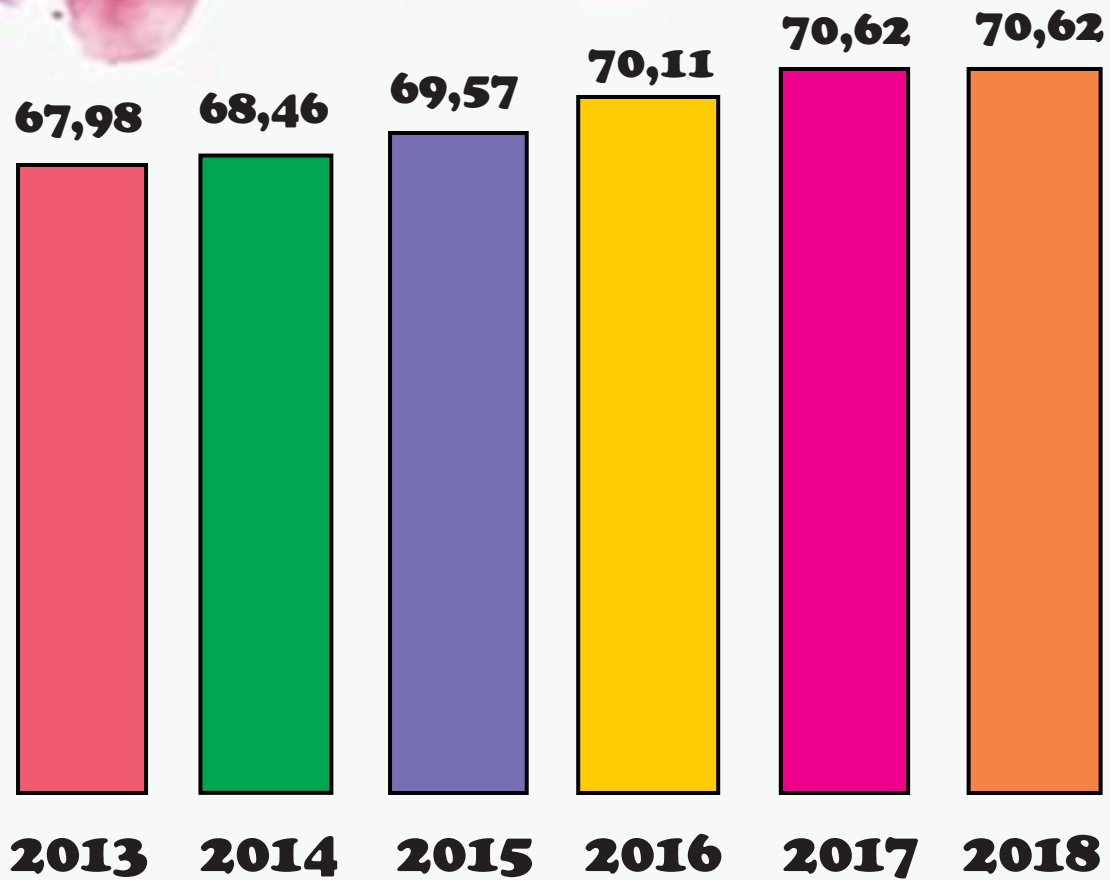

NILAI INDEKS PEMBANGUNAN MANUSIA (IPM) DI KABUPATEN KENDAL TAHUN 2013-2018

Nilai Indeks Pembangunan Manusia (IPM) tertinggi di Kabupaten Kendal selama tahun 2013-2018 adalah sebesar 70,62, nilai tersebut adalah nilai IPM pada tahun 2017 dan 2018. Sedangkan nilai Indeks Pembangunan Manusia (IPM) terkecilnya adalah sebesar 67,98, nilai tersebut merupakan nilai IPM pada tahun 2013.